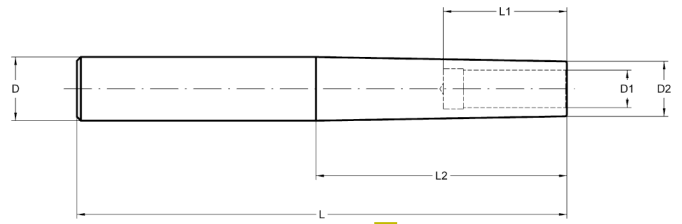

**Portapinzas cilíndrico fino**  
**Slim cylindrical chuck**  
**Porte-pinces cylindrique fin**

D-H6	D <sub>1</sub>	L	L <sub>1</sub>	Ø	COD	€
12	10	79	22	5	E004 50 10 10 05 10	65
12	10	110	60	5	E004 50 10 20 05 10	65
12	12	83	30	6	E004 50 10 11 06 10	65
16	12	122	72	6	E004 50 10 21 06 10	65
16	12	141	91	6	E004 50 10 31 06 10	65
16	16	92	32	8	E004 50 10 12 08 10	65
20	16	141	91	8	E004 50 10 22 08 10	65
20	16	160	110	8	E004 50 10 32 08 10	65
20	20	104	38	10	E004 50 10 13 10 10	65
25	20	141	86	10	E004 50 10 23 10 10	65
25	20	188	133	10	E004 50 10 33 10 10	65

**Prolongador de contracción térmica**  
**Slim shrink fit extension**  
**Prolongateur de frettage thermique**

D-H6	D <sub>1</sub>	D <sub>2</sub>	L	L <sub>1</sub>	L <sub>2</sub>	COD	€
10	5	8,6	79	23	22	E012 50 12 11 05 10	45
10	5	8,6	102	23	46	E012 50 12 21 05 10	45
10	5	8,6	125	23	71	E012 50 12 31 05 10	45
12	6	10,4	83	31	30	E012 50 12 12 06 10	45
12	6	10,4	110	31	55	E012 50 12 22 06 10	45
12	6	10,4	140	31	79	E012 50 12 32 06 10	45
16	8	13,8	92	31	32	E012 50 12 13 08 10	45
16	8	13,8	123	31	63	E012 50 12 23 08 10	45
16	8	13,8	160	31	96	E012 50 12 33 08 10	45
20	10	17,3	104	36	38	E012 50 12 14 10 10	45
20	10	17,3	141	36	74	E012 50 12 24 10 10	45
20	10	17,3	188	36	111	E012 50 12 34 10 10	45