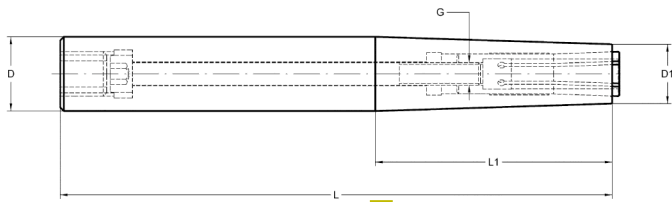

**Portapinzas cilíndrico fino**  
**Slim cylindrical chuck**  
**Porte-pinces cylindrique fin**

D-H6	D <sub>1</sub>	L	L <sub>1</sub>	Ø	COD	€
12	10	79	22	5	E004 50 10 10 05 10	65
12	10	110	60	5	E004 50 10 20 05 10	65
12	12	83	30	6	E004 50 10 11 06 10	65
16	12	122	72	6	E004 50 10 21 06 10	65
16	12	141	91	6	E004 50 10 31 06 10	65
16	16	92	32	8	E004 50 10 12 08 10	65
20	16	141	91	8	E004 50 10 22 08 10	65
20	16	160	110	8	E004 50 10 32 08 10	65
20	20	104	38	10	E004 50 10 13 10 10	65
25	20	141	86	10	E004 50 10 23 10 10	65
25	20	188	133	10	E004 50 10 33 10 10	65

**Prolongador de contracción térmica**  
**Slim shrink fit extension**  
**Prolongateur de frettage thermique**

D-H6	D <sub>1</sub>	D <sub>2</sub>	L	L <sub>1</sub>	L <sub>2</sub>	COD	€
10	5	8,6	79	23	22	E012 50 12 11 05 10	45
10	5	8,6	102	23	46	E012 50 12 21 05 10	45
10	5	8,6	125	23	71	E012 50 12 31 05 10	45
12	6	10,4	83	31	30	E012 50 12 12 06 10	45
12	6	10,4	110	31	55	E012 50 12 22 06 10	45
12	6	10,4	140	31	79	E012 50 12 32 06 10	45
16	8	13,8	92	31	32	E012 50 12 13 08 10	45
16	8	13,8	123	31	63	E012 50 12 23 08 10	45
16	8	13,8	160	31	96	E012 50 12 33 08 10	45
20	10	17,3	104	36	38	E012 50 12 14 10 10	45
20	10	17,3	141	36	74	E012 50 12 24 10 10	45
20	10	17,3	188	36	111	E012 50 12 34 10 10	45

**PROMOCIÓN**

**Set: incluye 4 portapinzas**  
**Set: including 4 chucks**  
**Set: avec 4 porte-pinces**

N. de Set	COD	€
<b>E00450101001</b>	E004 50 10 33 10 10 E004 50 10 32 08 10 E004 50 10 31 06 10 E004 50 10 20 05 10	<b>210</b>
<b>E00450101002</b>	E004 50 10 23 10 10 E004 50 10 22 08 10 E004 50 10 21 06 10 E004 50 10 10 05 10	<b>210</b>
<b>E00450101003</b>	E004 50 10 13 10 10 E004 50 10 12 08 10 E004 50 10 11 06 10 E004 50 10 10 05 10	<b>210</b>